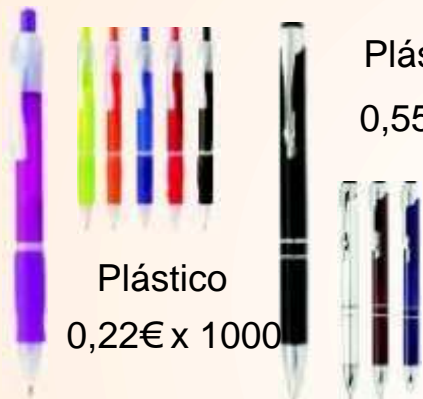

*A melhor opção
The best option*

Esferográficas com impressão, Algarve

Pens, Bolígrafos www.amelhoropcao.com 2018

Tenha sempre um brinde para ajudar a melhorar as vendas

Preços com impressão incluída uma cor uma face (e laser). Há que acrescentar portes e IVA

Plástico
0,25 € x 500

Plástico
0,22€ x 1000

Plástico
0,55€ x 500

Metal, 2,76 x 50 CONJUNTO
Gravação a LASER

A melhor opção
The best option

Plástico 0,44€ x 500

Plástico 0,30 € x 500

Metal, Gravação a LASER 1,30 € x 50